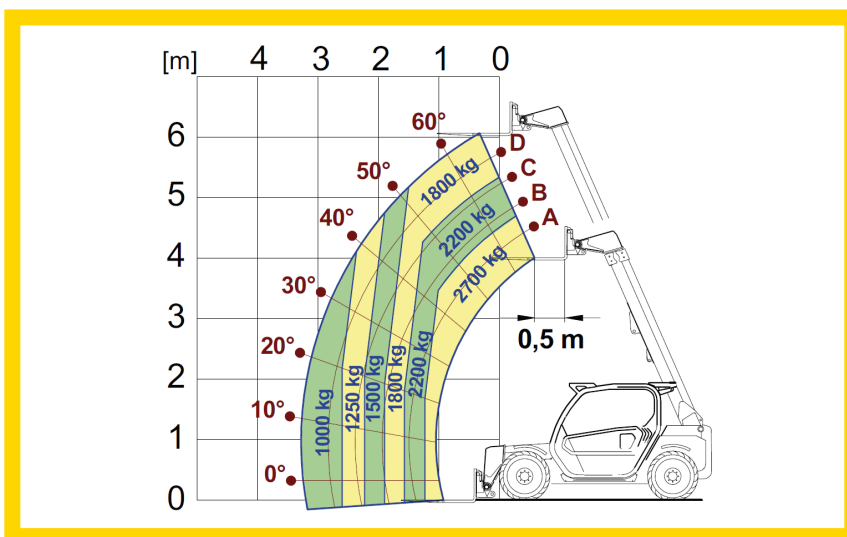

Teleskopstapler TST P27.6 Plus

Technische Daten im Überblick

Tragkraft	2.700 kg
Antrieb	Diesel
Gesamtlänge (mit Gabelrücken)	3,9 m
Breite	1,84 m
Höhe	1,92 m
Gewicht (mit Gabeln)	4.900 kg
Hubhöhe	6,10 m
Max. Ausladung	3.500 mm
Geräteträgerbreite	1.500 mm

Bild folgt

Arbeitsdiagramm

Produktinformationen

- Kompakter Teleskopstapler mit hohen Leistungen
- Zweiteiliger Teleskoparm
- Große und breite Kabine sorgt für gute Rundumsicht
- Drei Lenkmodi: Vorderräder, Allradlenkung und Hundegang vereinfachen die Manövrierbarkeit
- Optional mit Lasthaken

Alle Angaben ohne Gewähr. Technische Änderungen vorbehalten.