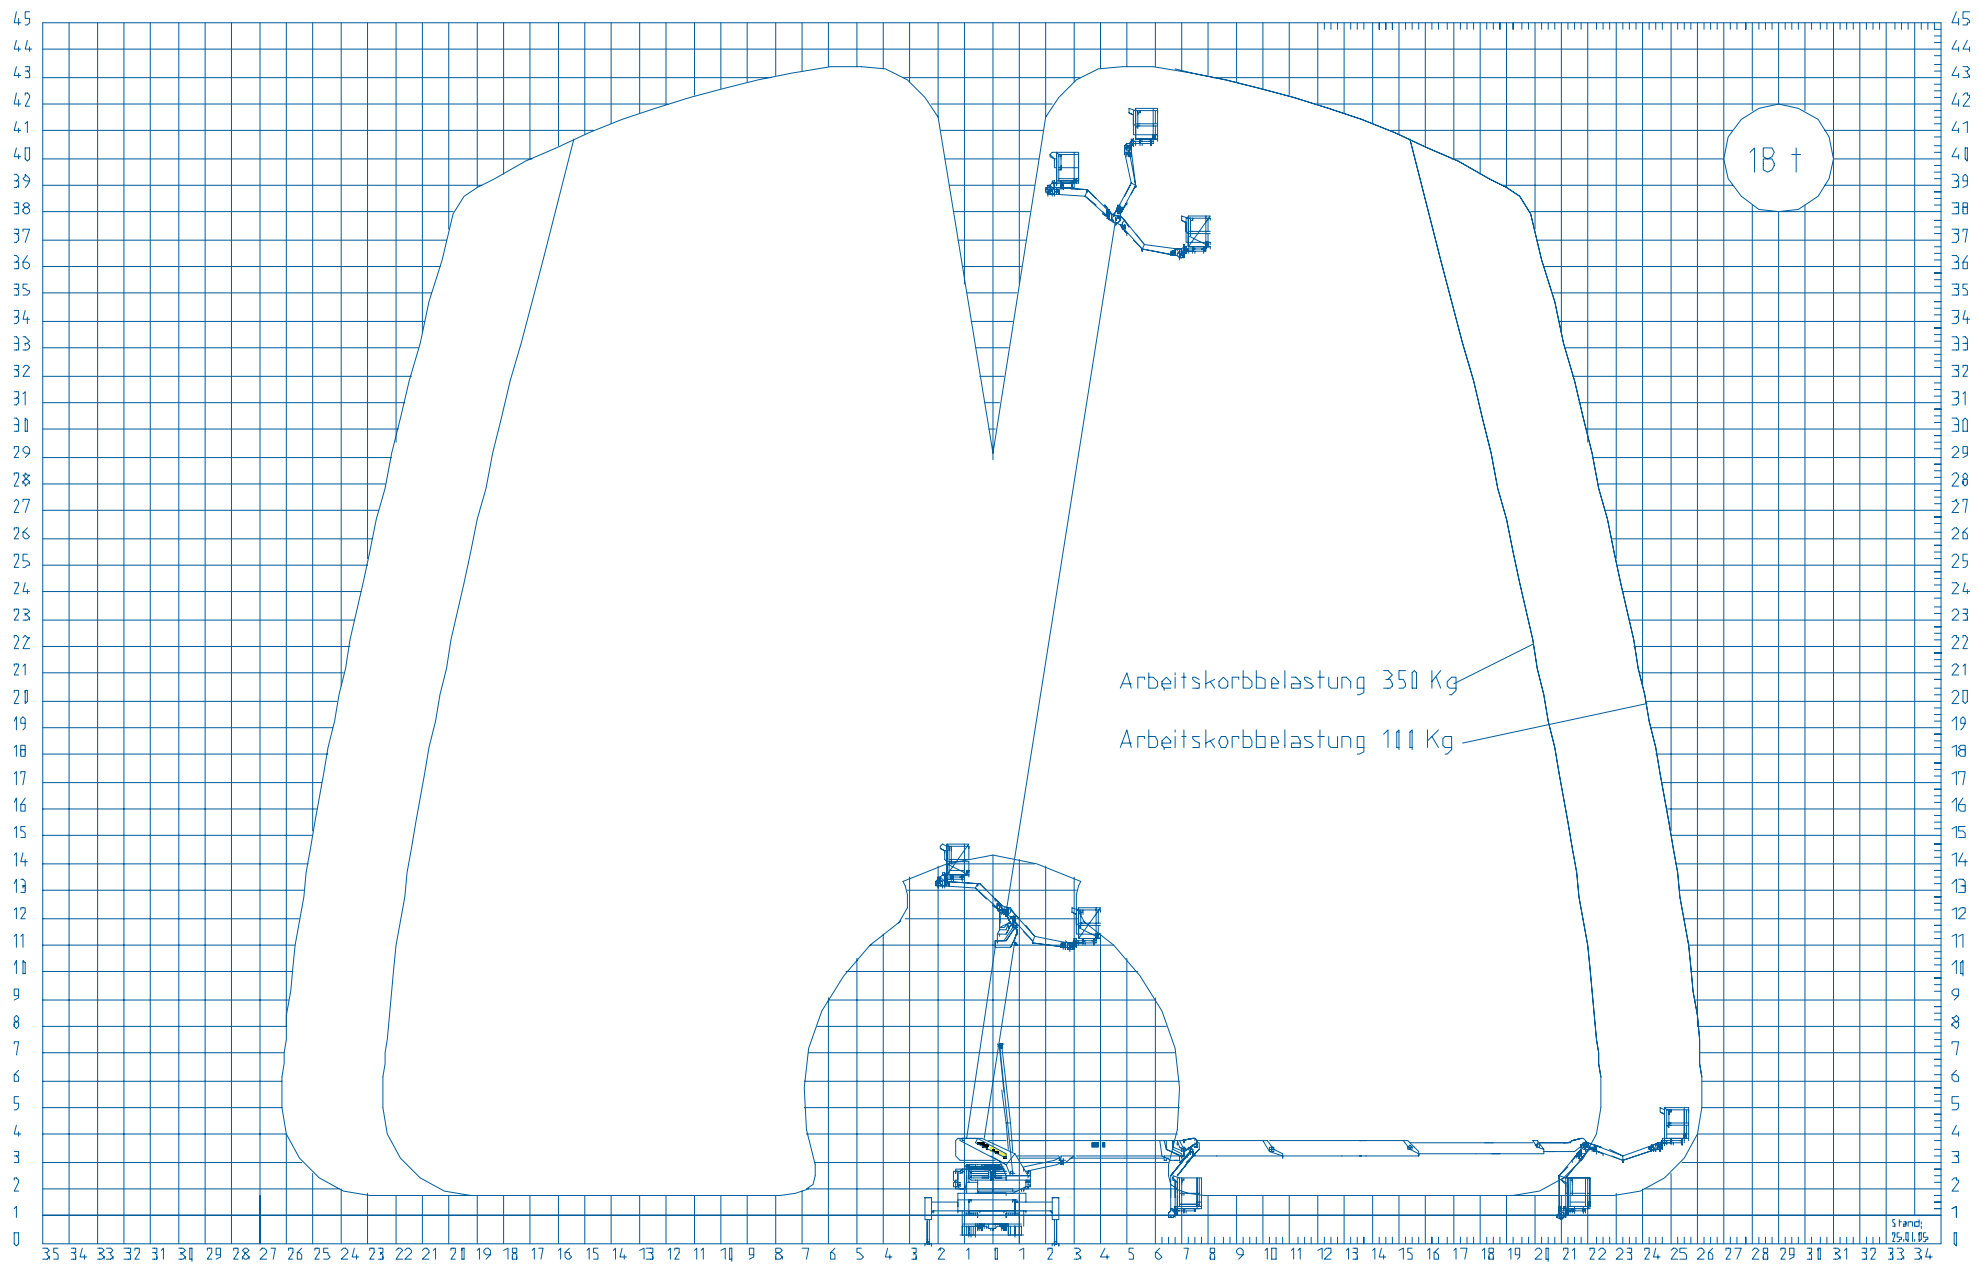

18 t

Arbeitskorbbelastung 350 Kg

Arbeitskorbbelastung 1111 Kg

5 Stand:
25.01.05