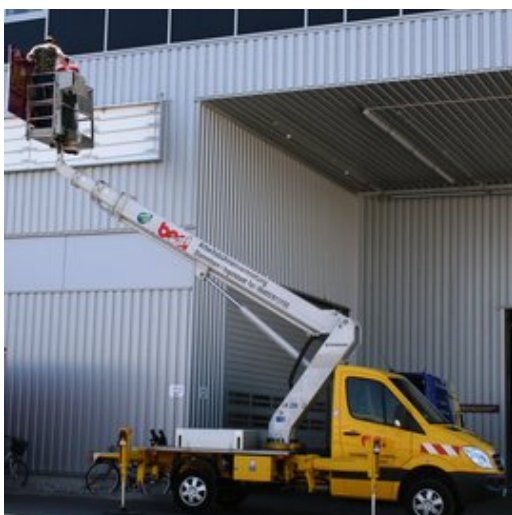

LK 220-L2 LKW-Arbeitsbühne

22,00 m Arbeitshöhe

Vermietung in Ingolstadt, München und bundesweit

Ausstattung, Zubehör

- Leichte und kompakte Bauweise
- 2 Ösen für Sicherheitsgurte
- 230 V Anschluss im Arbeitskorb
- Horizontal-Vertikal-Abstützung

Typ	LK 220 L2
Arbeitshöhe	22,00 m
Max. Traglast	200 kg
Antrieb	Diesel
Plattformhöhe	20,00 m
seitl. Reichweite	14,00 m (100kg)
Transportlänge	7,20 m
Transportbreite	2,20 m
Transporthöhe	3,02 m
Schwenkbereich	450 °
Eigengewicht	3,5 t
Korbgröße	1,40 x 0,70 m
Korb drehbar	2 x 55°
Abstützbreiten	Vorne 3,48 m Hinten 3,28 m Einseitig 2,75 m
Führerscheinklasse	B