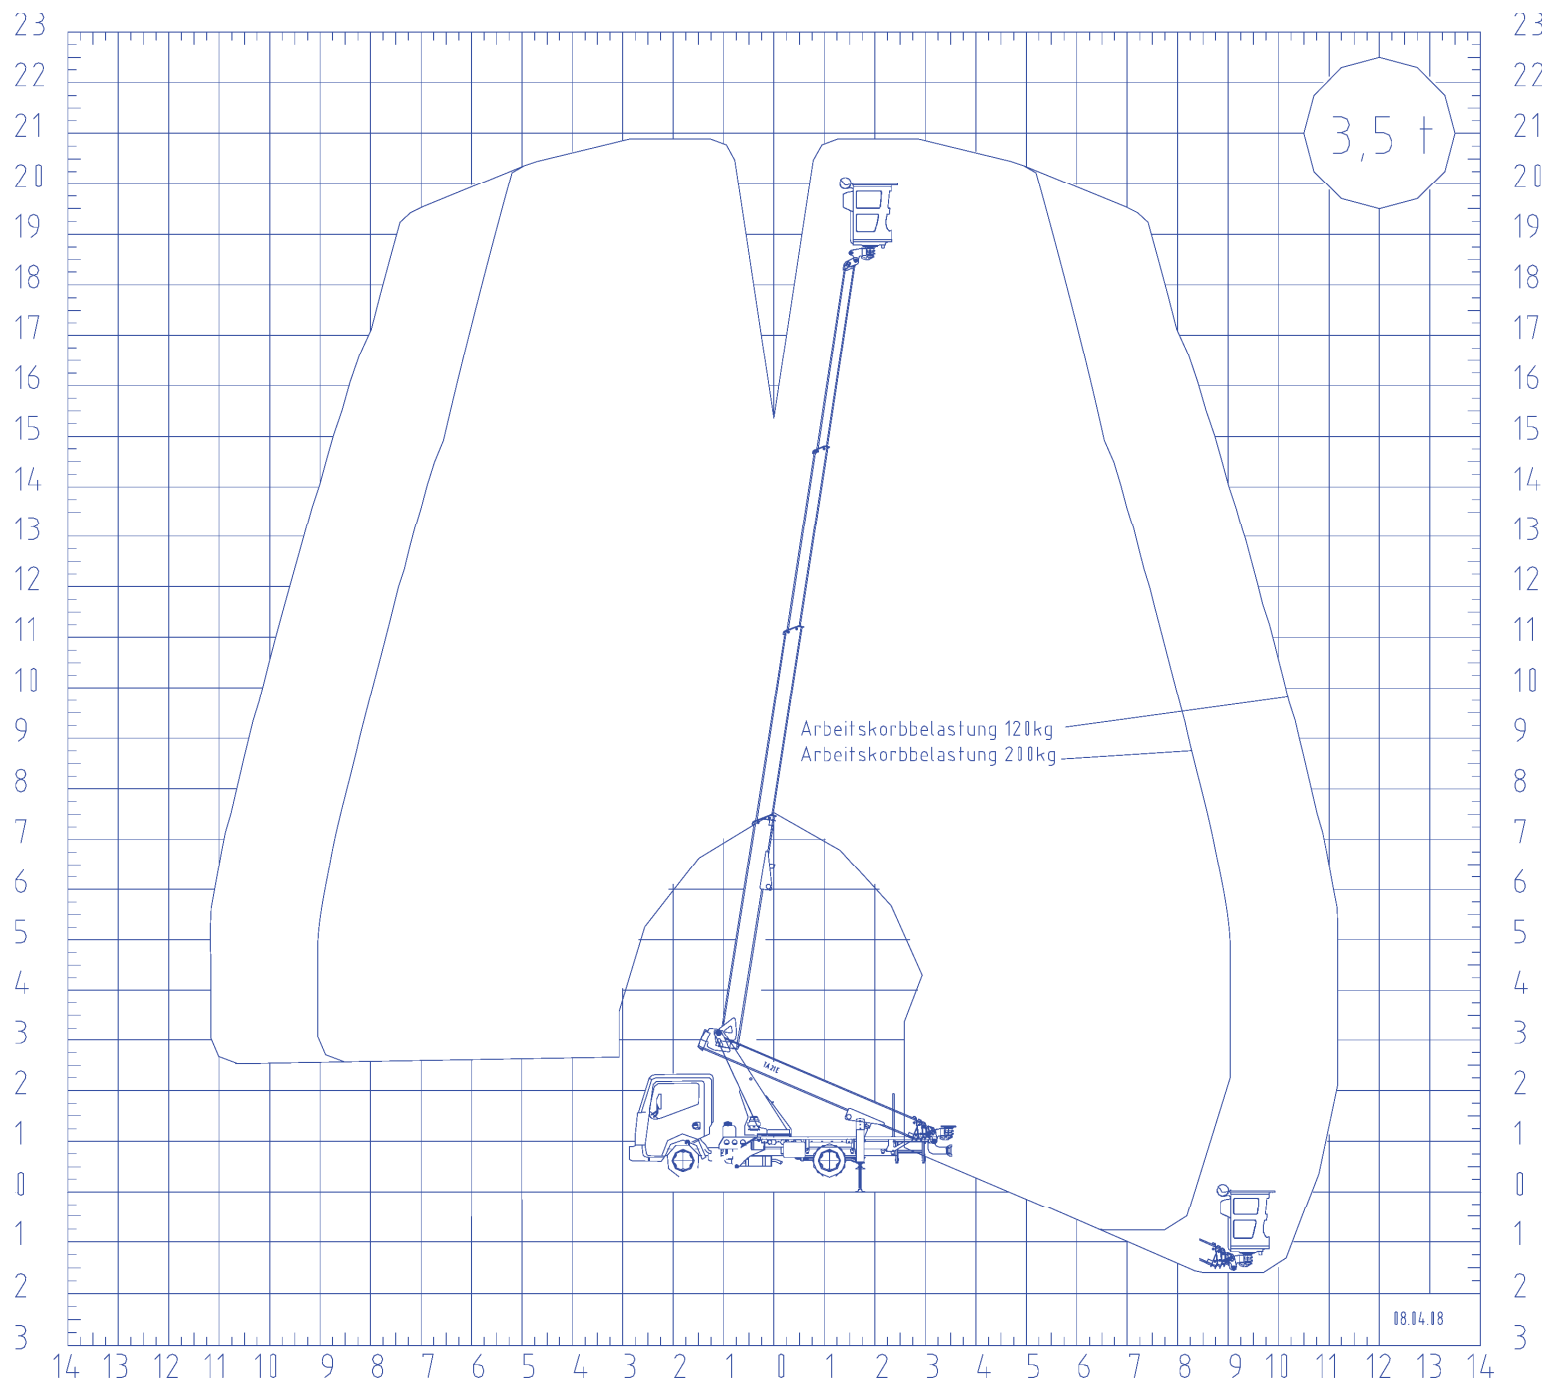

3,5 t

Arbeitskorbbelastung 120kg
Arbeitskorbbelastung 200kg

08.04.18