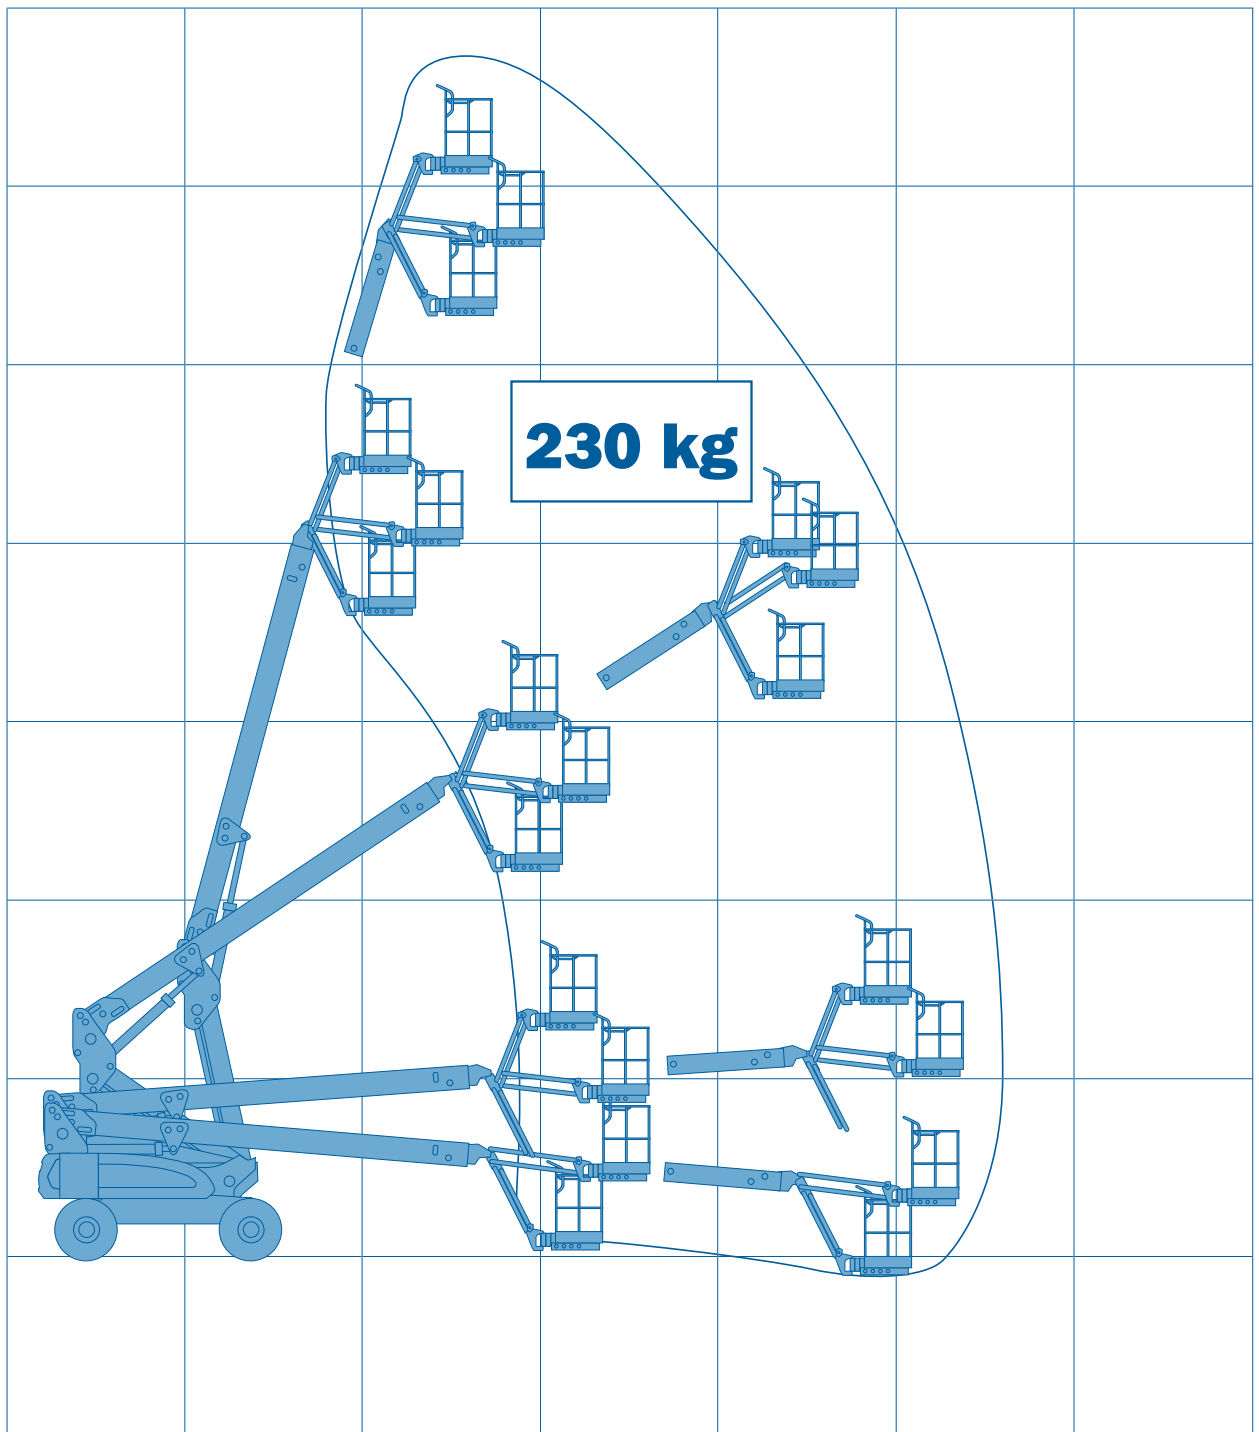

GTB 203 EDKR/J Gelenkteleskop-Arbeitsbühne mit Korbarm, 20,30 m Arbeitshöhe

Vermietung in Ingolstadt, München und bundesweit

Ausstattung, Zubehör

- Graue / abriebfeste Reifen
- Batterie / Diesel Antrieb
- Mit Korbarm

Besonderheit

- JLG Gelenkteleskop ohne Abstützung
- Verfahren in voller Arbeitshöhe
- Wahlweise Diesel Allrad oder Elektro Antrieb

Optionale Dienstleistungen

- Mit Bedienermann
- Rampenanlieferung

Typ	GTB 203 EDKR/J
Arbeitshöhe	20,30 m
Max. Traglast	230 kg
Antrieb	Batterie, Diesel
Plattformhöhe	18,30 m
seitl. Reichweite	13,54 m
Transportlänge	10,16 m
Transportbreite	2,41 m
Transporthöhe	2,54 m
Knickpunkthöhe	4,00 m
Schwenkbereich	360 °
Eigengewicht	7280 kg
Korbgröße	0,76 x 1,83 m
Korb drehbar	Ja
Korbarm	Ja
Bereifung	abriebfest / weiß
Einstatz	Innen / Außen

21 m

18 m

15 m

12 m

9 m

6 m

3 m

0

0

3 m

6 m

9 m

12 m

15 m

18 m